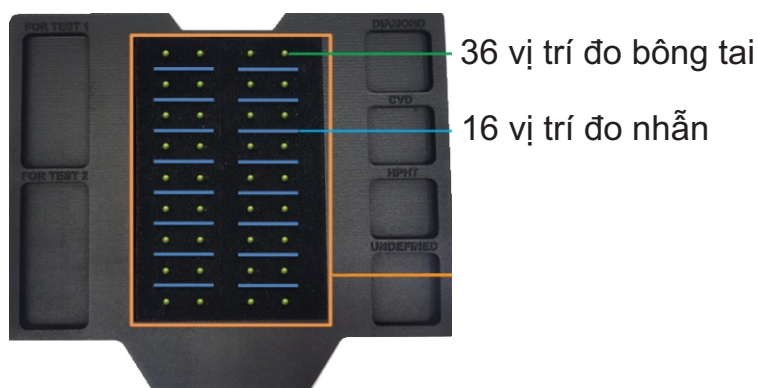

Phân tích: các loại kim cương (từ nước D-K)

1. Kim cương tự nhiên
2. Kim cương tổng hợp CVD
3. Kim cương tổng hợp HPHT
4. Đá Moissanite
5. Đá CZ