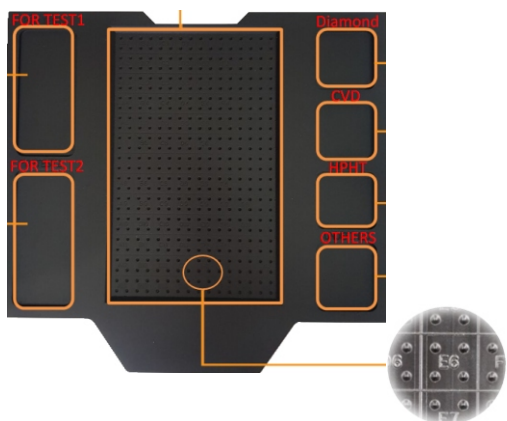

Phân tích: các loại kim cương (từ nước D-K)

1. Kim cương tự nhiên
2. Kim cương tổng hợp CVD
3. Kim cương tổng hợp HPHT
4. Đá Moissanite
5. Đá CZ